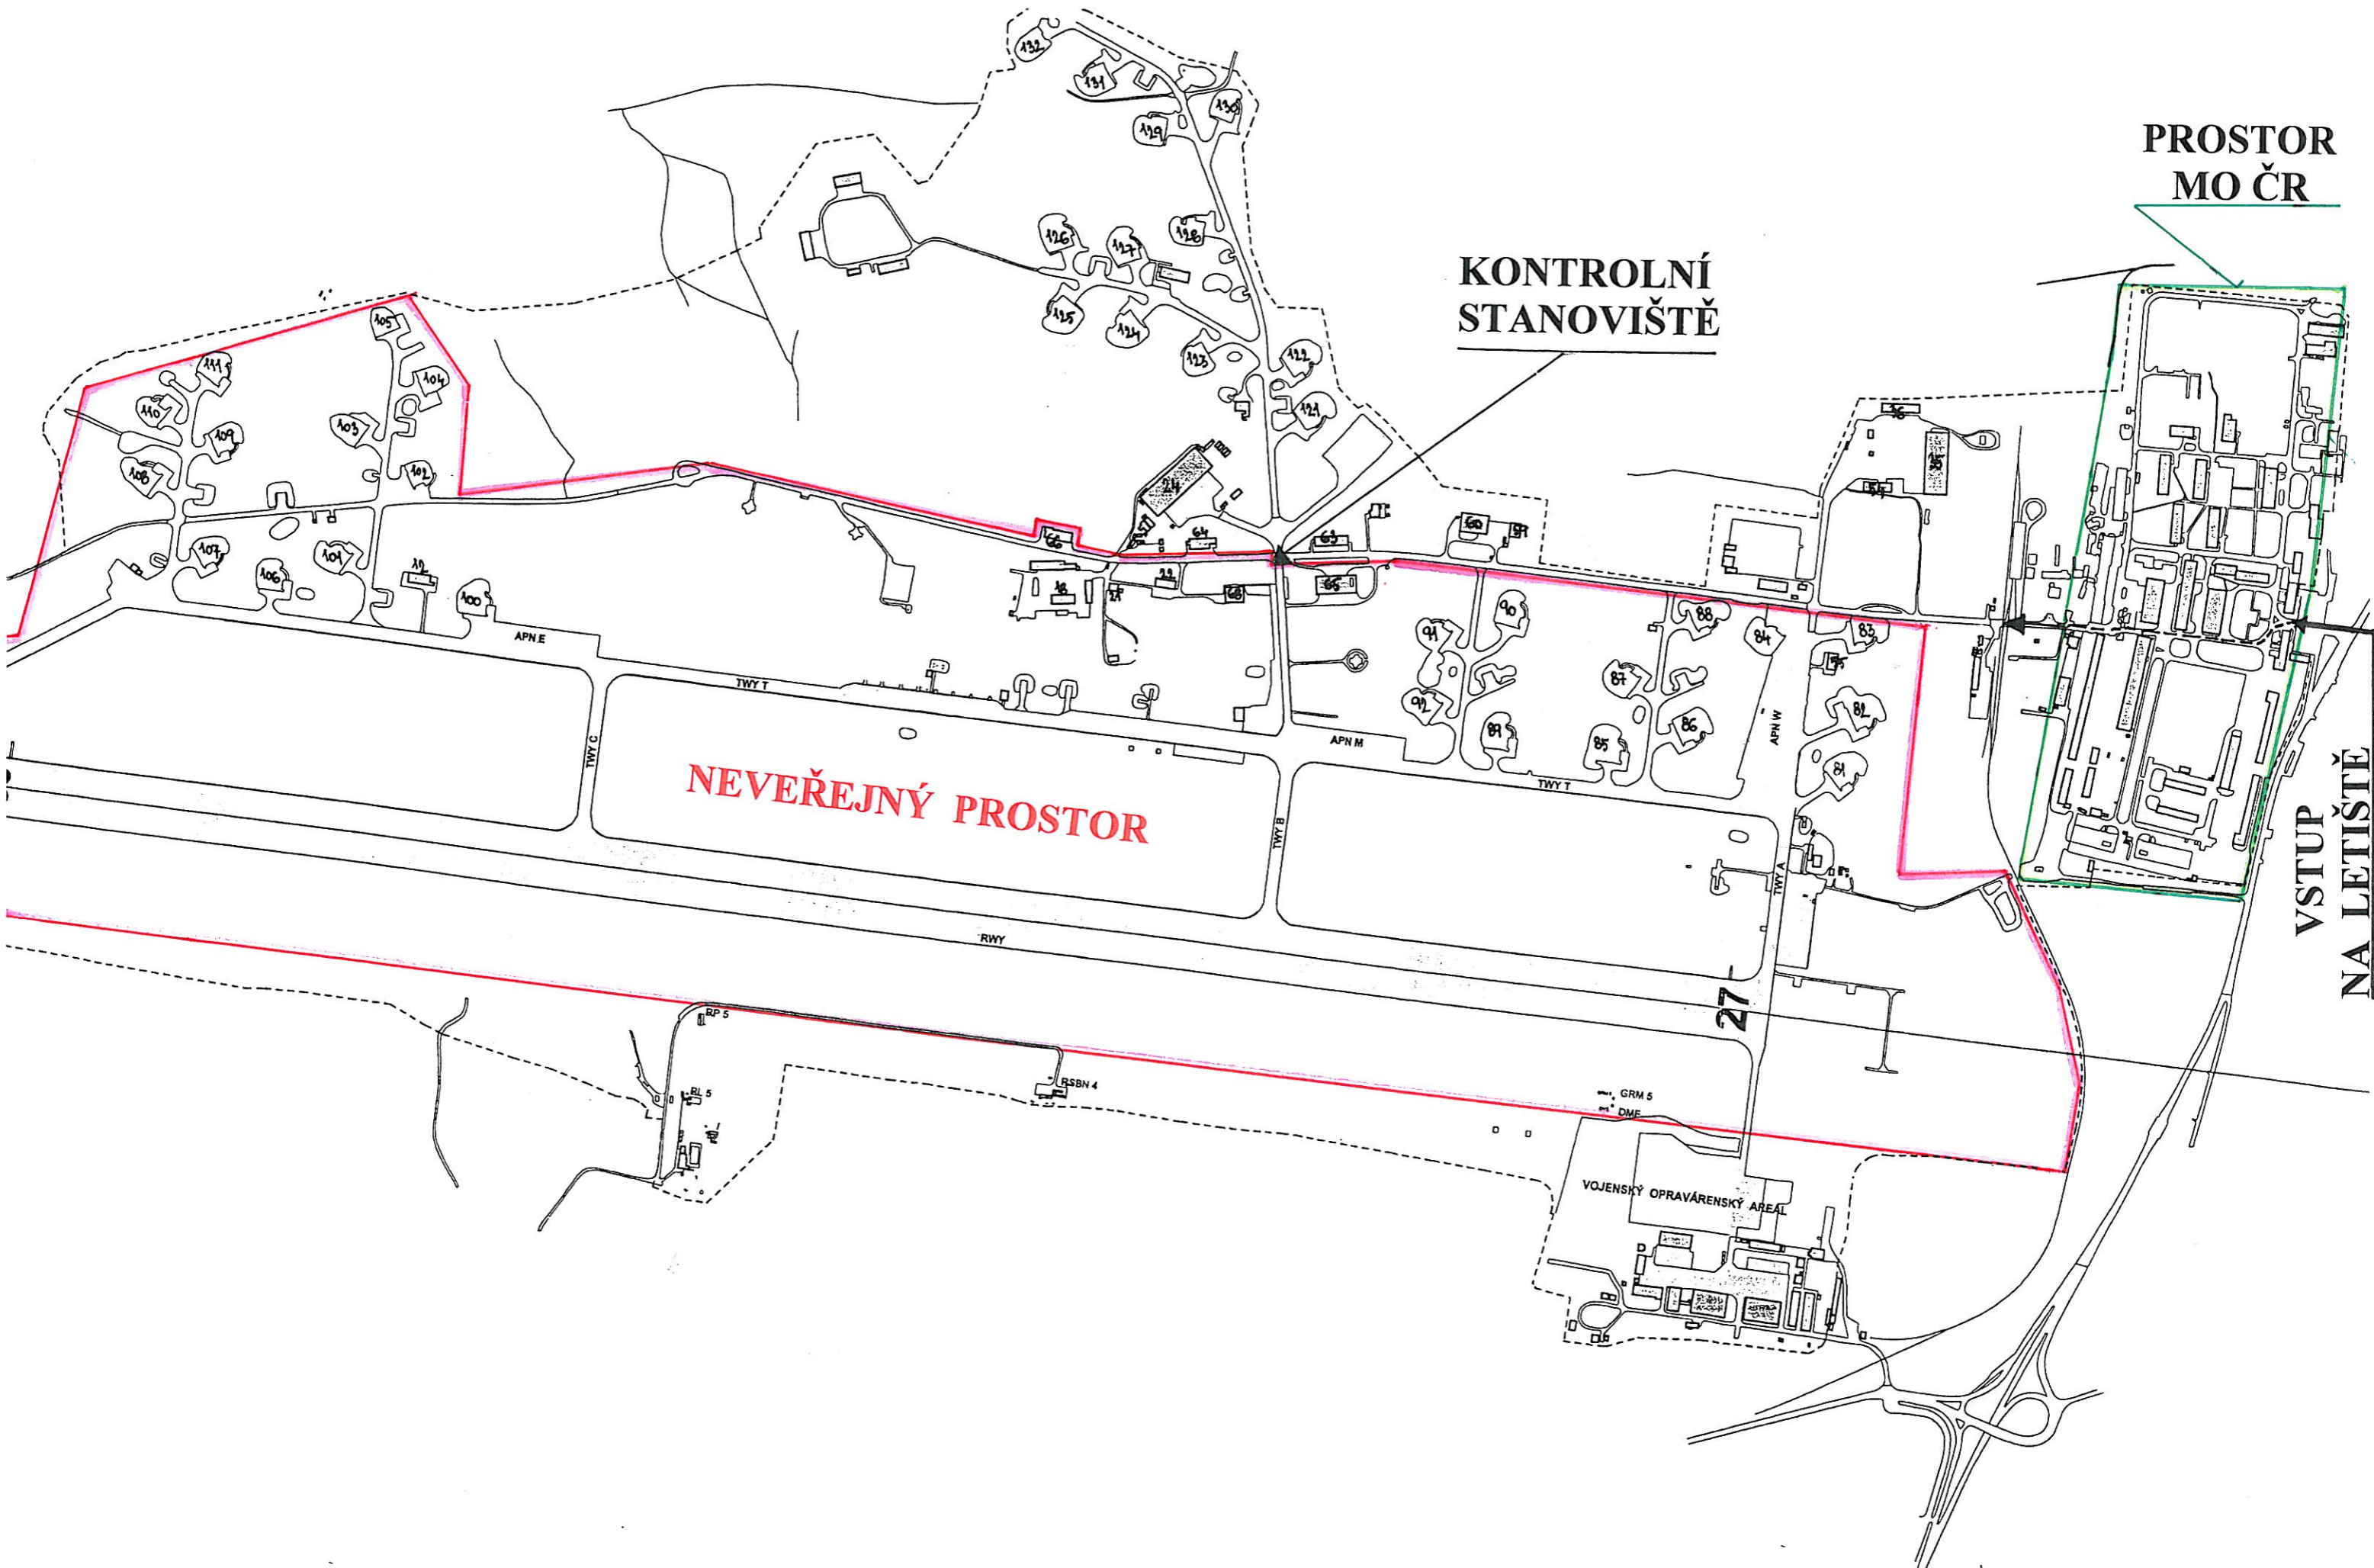

# SITUAČNÍ PLÁN LETIŠTĚ ČESKÉ BUDĚJOVICE

**NEVEŘEJNÝ PROSTOR**

**KONTROLNÍ STANoviŠTĚ**

**PROSTOR MO ČR**

**VSTUP NA LETIŠTĚ**

**27**

**VOJENSKÝ OPRAVÁRENSKÝ AREA**